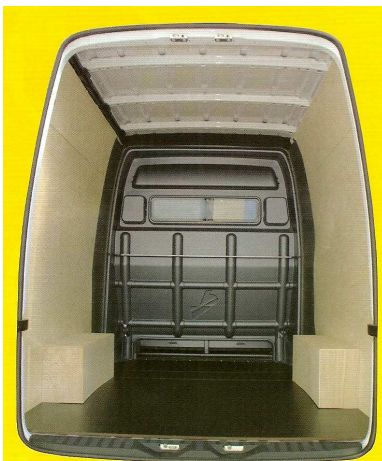

	à hauteur 0,4 m	à hauteur 1 m
Crafter L1	1905 mm	1745 mm
Crafter L2	2570 mm	2410 mm
Crafter L3	3605 mm	3445 mm
Crafter L4	4005 mm	3845 mm

Kit LUXOR 6

- 6 sièges individuels fixes
- 6 ceintures à enrouleur
- Sellerie en simili et tissu constructeur
- Cloison en PSPE
- ½ plancher avant antidérapant et imputrescible
- Vitre sur paroi fixe et porte latérale

OPTIONS

- Dossier inclinable
- Accoudoir réglable et relevable
- Habillage intérieur bois
- ½ plancher arrière antidérapant

CONFORT

Sièges individuels à assise suspendue et mousse haute résilience.
Cloison en PSPE assurant isolation thermique et phonique

SÉCURITÉ

Ceintures embarquées 3 points à enrouleur

INNOVATION

Aménagements 6 places ajoutées homologué N1

	Longueur utile de chargement restante (mm).	
	à hauteur 0,4 m	à hauteur 1 m
Crafter L1	-	-
Crafter L2	1840 mm	1710 mm
Crafter L3	2875 mm	2745 mm
Crafter L4	3275 mm	3145 mm