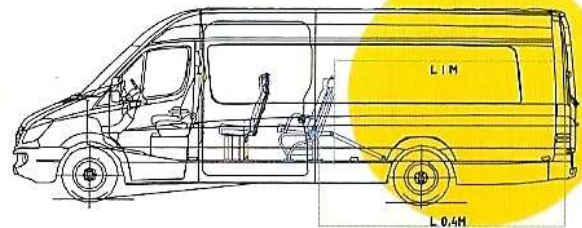

CONFORT

Ceintures embarquées 3 points à enrouleur

SÉCURITÉ

2 rangement sous les pieds et coffre sous l'assise
Espace de chargement optimisé pour les grandes longueurs

INNOVATION

	Longueur utile de chargement restante (mm).	
	à hauteur 0,4 m	à hauteur 1 m
Crafter L1	-	-
Crafter L2	-	-
Crafter L3	2730 mm	2615 mm
Crafter L4	3130 mm	3015 mm