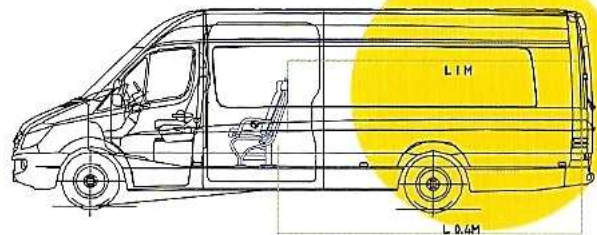

	Longueur utile de chargement restante (mm).	
	à hauteur 0,4 m	à hauteur 1 m
Crafter L1	1755 mm	1605 mm
Crafter L2	2420 mm	2270 mm
Crafter L3	3455 mm	3305 mm
Crafter L4	3855 mm	3705 mm

Kit DEFANDER 6

- Banquette 4 places. + 2 sièges individuels
- 6 ceintures à enrouleur
- Sellerie en simili duo
- Cloison en PSPE
- ½ plancher avant antidérapant et imputrescible
- 2 rangements sous les pieds
- Vitre sur paroi fixe et porte latérale