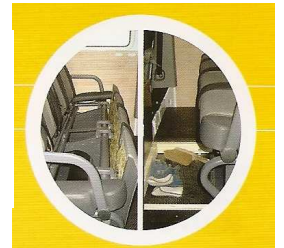

OPTIONS

- Banquette disponible en 3 places
- Sellerie tissu constructeur
- Possibilité de rajouter 1 siège pour 7 places ajoutées
- Habillage intérieur bois
- ½ plancher arrière antidérapant

Banquette 4 places en mousse haute résilience pour le confort et la longévité + 2 sièges individuels
Cloison en PSPE assurant isolation phonique et thermique

CONFORT

Ceintures embarquées 3 points à enrouleur

SÉCURITÉ

2 rangement sous les pieds et coffre sous l'assise
Espace de chargement optimisé pour les grandes longueurs

INNOVATION

	Longueur utile de chargement restante (mm).	
	à hauteur 0,4 m	à hauteur 1 m
Crafter L1	-	-
Crafter L2	-	-
Crafter L3	2730 mm	2615 mm
Crafter L4	3130 mm	3015 mm