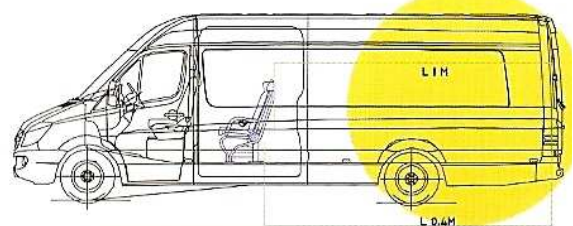

OPTIONS

- Banquette disponible en 3 places
- Repose tête en revêtement simili
- Sellerie en tissu constructeur
- Habillage intérieur bois
- ½ plancher arrière antidérapant