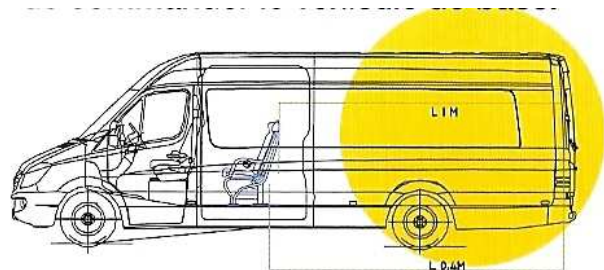

CONFORT

Sièges individuels à assise

Ceintures embarquées 3 points à enrouleur

SÉCURITÉ

Ceintures embarquées

OPTION :
Système homologué N1 de démontage rapide des sièges

INNOVATION

Longueur utile de chargement restante (mm).

	à hauteur 0,4 m	à hauteur 1 m
Crafter L1	1905 mm	1745 mm
Crafter L2	2570 mm	2410 mm
Crafter L3	3605 mm	3445 mm
Crafter L4	4005 mm	3845 mm

Kit LUXOR 6

- 6 sièges individuels fixes
- 6 ceintures à enrouleur
- Sellerie en simili et tissu constructeur
- Cloison en PSPE
- ½ plancher avant antidérapant et imputrescible
- Vitre sur paroi fixe et porte latérale