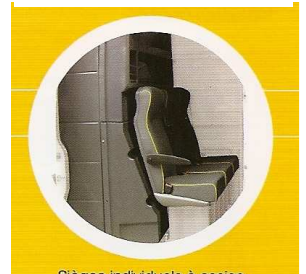

CONFORT

Sièges individuels à assise

Ceintures embarquées 3 points à enrouleur