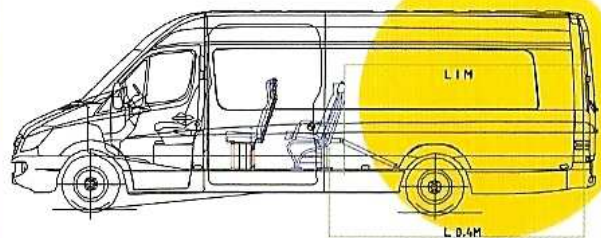

SÉCURITÉ

Ceintures embarquées 3 points à enrouleur

INNOVATION

Aménagements 6 places ajoutées homologué N1

	Longueur utile de chargement restante (mm).	
	à hauteur 0,4 m	à hauteur 1 m
Crafter L1	-	-
Crafter L2	1840 mm	1710 mm
Crafter L3	2875 mm	2745 mm
Crafter L4	3275 mm	3145 mm